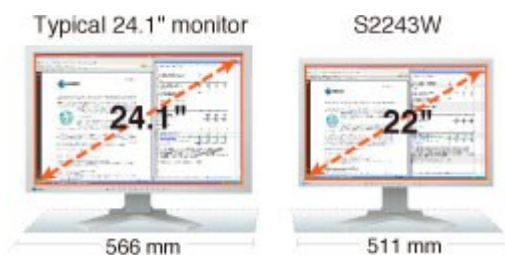

FlexScan® S2243W

Monitor widescreen de 22" com resolução de um monitor de 24"!!!

É surpreendente a performance deste painel LCD, da linha EIZO FlexScan. Capaz de reproduzir 95% do espaço de cores Adobe RGB, e integralmente o espaço SRGB, o S2243W tem desempenho superior aos seus concorrentes de mercado.

Espaço de Tela de 24" perfeitamente acomodadas em 22"

Com resolução nativa de 1920×1200 , este monitor de 22" exibe a mesma quantidade de informação como um típico monitor de 24,1", mas no espaço de tela 10% menor. O S2243W exibe 30% a mais de informações do que um típico monitor de 22" com uma resolução de 1680×1050 . Tamanho e resolução ideais para locais com pouco espaço e que não comportem monitores maiores.