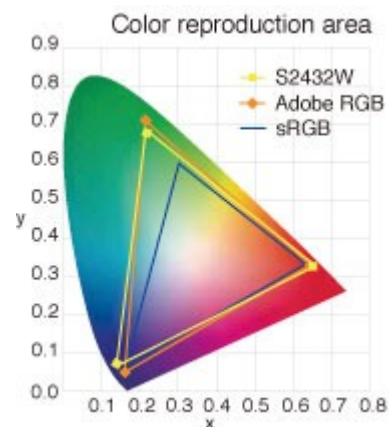

Ajustes Ergonômicos

Posicionamento ajustável de altura, inclinação, rotação e visualização no modo retrato. Para instalações que requerem reorganização freqüente de equipamentos, uma opção de montagem rápida com acessórios que permitem que o monitor facilmente montado e desmontado com o puxar de uma alavanca.